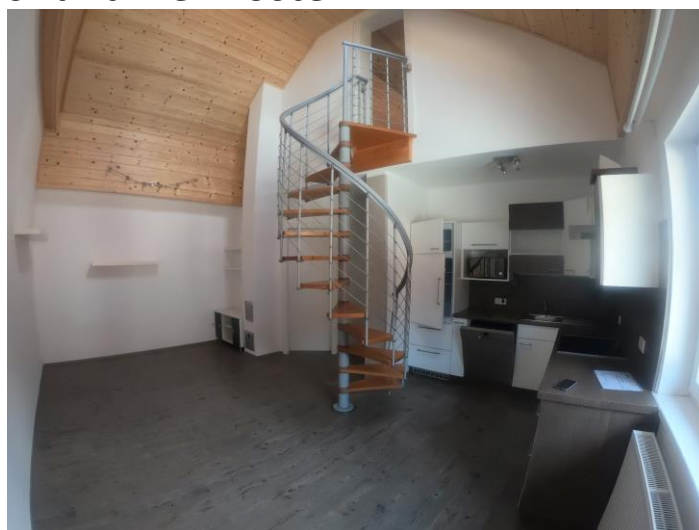

**1 Wohnraum mit Kochnische,
WC, Badezimmer**

**Wendeltreppe ins Obergeschoß
1 Zimmer mit begehbarem
Kleiderschrank,
Kellerabteil**

Miete

€ 600,00 inkl. Betriebs- und Heizkosten

**Sollten Sie an der Wohnung Interesse haben,
bitten wir um Terminvereinbarung unter
Tel. 0676/47 47 550 Fr. Irene Schranz**